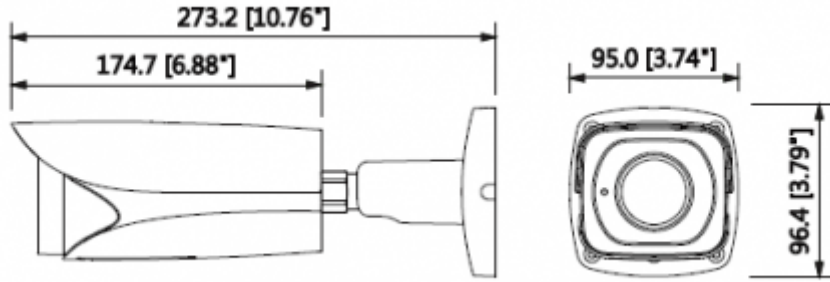

IPC-HFW5830EP-Z

8MP IR Bullet Network Kamera

Çevre Koşulları	
Çalışma Koşulları	-30 ° C ~ + 60 ° C (-22 ° F ~ + 140 ° F) / az% 95 RH
Dayanıklılık Koşulları	-30 ° C ~ + 60 ° C (-22 ° F ~ + 140 ° F) / az% 95 RH
Koruma Sertifikası	IP67
Dayanıklılık Sertifikası	-
Kasa	
Kasa	Metal
Boyutlar	273.2mm x 95.0mm x 96.4mm
Net Ağırlık	1.07Kg

Junction Mount	Pole Mount
PFA121	PFB121 + PFA152