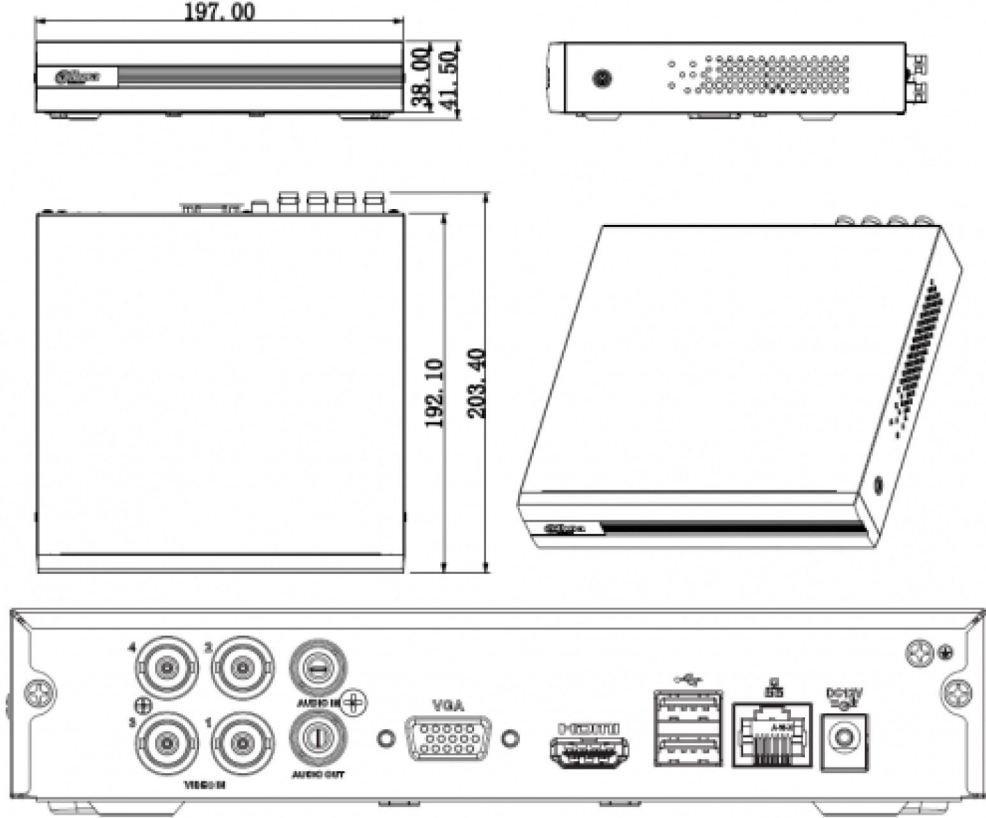

XVR1B04

4 Kanal Penta-brid 1080N / 720P Cooper 1U Dijital Video Kaydedici

Sertifikalar	FCC: Bölüm 15 Alt Bölüm B CE: CE-LVD: EN 60950-1 / IEC 60950-1 CE-EMC: EN 61000-3-2, EN 61000-3-3, EN 55032, EN 50130, EN 55024 UL: UL 60950-1
--------------	---

XVR1B04

4 Kanal Penta-brid 1080N / 720P Cooper 1U Dijital Video Kaydedici

Genel Özellikler

- H.265 + / H.265 dual-stream video sıkıştırma
- HDCVI / AHD / TVI / CVBS / IP video girişlerini destekler
- Maksimum 5/10 kanal IP kamera girişleri, her kanal 2MP / 6MP'ye kadar; Maksimum 20/40 Mbps Gelen Bant Genişliği
- Koaksiyel kablo üzerinden uzun iletim mesafesi
- 6 TB'a kadar 1 SATA HDD'yi destekler

Teknik Özellikler

Dahua XVR1B04 Teknik Özellikleri	
Sistem	
Ana İşlemci	Gömülü İşlemci
İşletim Sistemi	Gömülü LINUX
Video ve Ses	
Analog Kamera Girişi	4 Kanal, BNC
HDCVI Kamera	1080P @ 25 / 30fps, 720P @ 50 / 60fps, 720P @ 25 / 30fps
AHD Kamera	1080P @ 25/30, 720P @ 25 / 30fps'de
TVI Kamera	1080P @ 25/30, 720P @ 25 / 30fps'de
CVBS Kamera	PAL / NTSC
IP Kamera Girişi	4 + 1, her kanal 2MP'ye kadar
Ses Girişi / Çıkışı	1/1, RCA
İki Yönlü Konuşma	Sesi yeniden giriş / çıkış, RCA
Kayıt	
Sıkıştırma	H.265 + / H.265 / H.264 + / H.264
Çözünürlük	1080N, 720P, 960H, D1, HD1, BCIF, CIF, QCIF